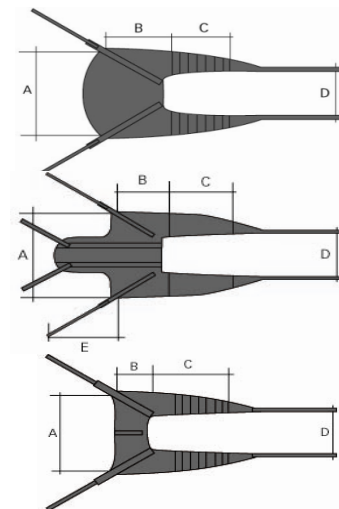

### Especificaciones estándar:

- Grúa de traslado
- Sencillo sistema de plegado
- Rápido montaje/desmontaje
- Chasis con 4 ruedas (2 con freno)
- Caja de control
- Cargador de batería
- Peso máximo usuario:
  - Eagle 620: 150 kg
  - Eagle 625: 175 kg

### Colores Grúa

C29 Gris

### Opciones Talla Arnés

<input type="checkbox"/>	Tamaño M
<input type="checkbox"/>	Tamaño L
<input type="checkbox"/>	Tamaño XL

	Talla	A	B	C	D	E
Standard	M	78	40	45	30	
	L	84	45	50	36	
	XL	91	51	56	44	
Comfort	M	78	40	45	30	39
	L	84	45	50	36	41
	XL	91	51	56	44	42
Hygienic	M	78	25	60	30	
	L	84	26	70	36	
	XL	91	27	82	44	