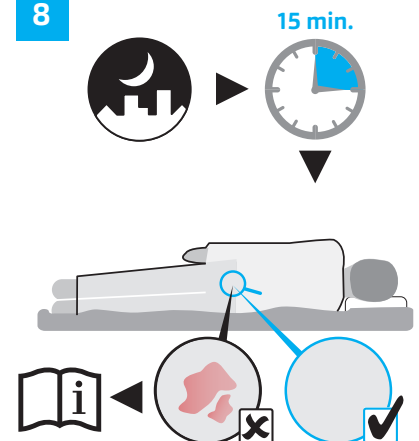

Min. 15 kg
Max. 250 kg

Min. -20°C
Max. 55°C

+ 2.400 m
- 50 m

Min. 0%
Max. 100%

<https://vicair.com/OCR-mnl/>

1

2

3

4

5

6

7

8

Vicair B.V. Bruynvisweg 5 1531 AX Wormer The Netherlands
info@vicair.com ▲ vicair.com

8 717261 040769 >