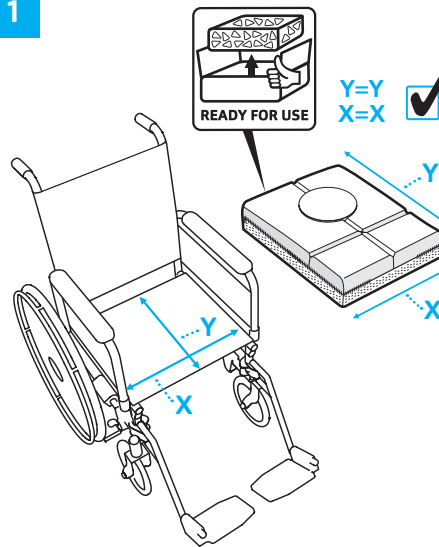

Min. 15 kg
Max. 250 kg

Min. -20°C
Max. 55°C

+ 2.400 m
- 50 m

Min. 0%
Max. 100%

<https://vicair.com/OCR-mnl/>

1

2

3