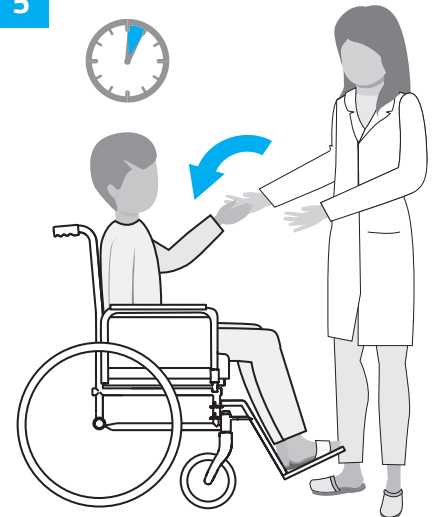

Min. 15 kg
Max. 250 kg

Min. -20°C
Max. 55°C

+ 2.400 m
- 50 m

Min. 0%
Max. 100%

<https://vicair.com/OCR-mnl/>

1

2

3

4

5

6

7

8

Vicair B.V. Bruynvisweg 5 1531 AX Wormer The Netherlands
info@vicair.com ▲ vicair.com

8 717261 040769 >