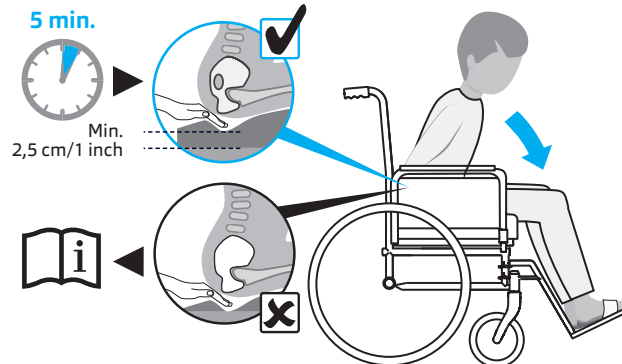

Min. 15 kg
Max. 250 kg

Min. -20°C
Max. 55°C

+ 2.400 m
- 50 m

Min. 0%
Max. 100%

<https://vicair.com/OCR-mnl/>

1

2

3

4

5

6

7

8

Vicair B.V. Bruynvisweg 5 1531 AX Wormer The Netherlands
info@vicair.com ▲ vicair.com

8 717261 040769 >