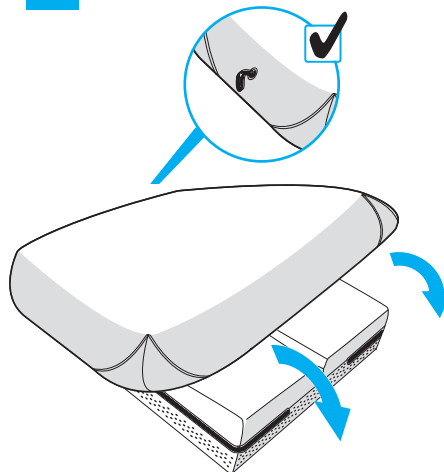

Min. 15 kg
Max. 250 kg

Min. -20°C
Max. 55°C

+ 2.400 m
- 50 m

Min. 0%
Max. 100%

<https://vicair.com/OCR-mnl/>

1

2

3

4

5

6

7

8

Vicair B.V. Bruynvisweg 5 1531 AX Wormer The Netherlands
info@vicair.com ▲ vicair.com

8 717261 040769 >