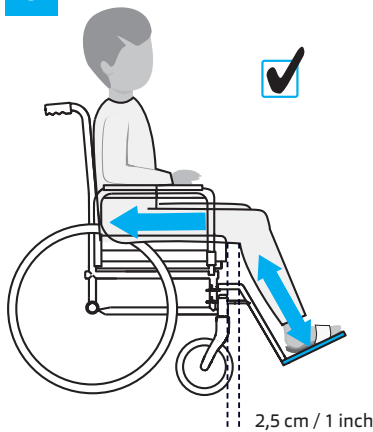

Min. 15 kg
Max. 250 kg

Min. -20°C
Max. 55°C

+ 2.400 m
- 50 m

Min. 0%
Max. 100%

<https://vicair.com/OCR-mnl/>

1

2

3

4

5

6

7

8

Vicair B.V. Bruynvisweg 5 1531 AX Wormer The Netherlands
info@vicair.com ▲ vicair.com

8 717261 040769 >