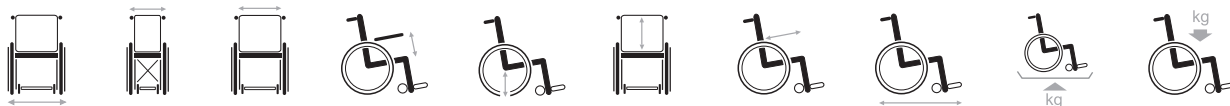

Bobby

Silla de transporte plegable

C80
azul

Bobby es su silla de transferencia ideal, fabricada en aluminio, es compacta y plegable. Es ligera y se pliega fácilmente en sólo unos segundos.

- Plegable
- 2 frenos manuales (sólo versión ruedas 12")
- Reposabrazos acolchados
- Paletas de reposapiés regulables en ángulo.
- Cinchas de tobillo ajustables

Disponible con rueda de 24"

Opcional reposapiernas elevables.
(BZ7 largo y BZ8 corto)

Gama de accesorios y opciones.

575
635

270
270

420
480

220
220

500
500

380
380

420
420

950
950

9,40*
9,95*

115
115

Medidas en mm, peso en kg. Las medidas, pesos y ángulos (15 mm, 1,5 kg y 1,5°) pueden diferir.