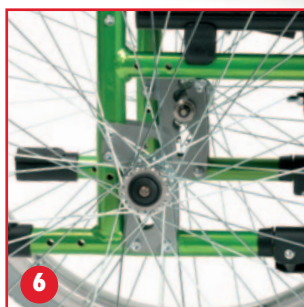

V200 GO

Sillas de ruedas manuales

La V200 GO es una silla dinámica, ligera, fabricada en aluminio. Con muchas posibilidades de personalización, respaldo regulable en tensión y protectores de ropa abatibles para facilitar las transferencias.

1

- 1 Plegable
- 2 Respaldo ajustable en tensión
- 3 Ruedas traseras extraíbles
- 4 Reposapiés abatibles hacia dentro y fuera

5

Protectores de ropa abatibles en aluminio

6

Altura de asiento regulable en 3 posiciones

7

Regulación altura de asiento en múltiple posiciones

8

Paletas regulables en ángulo

Gama de accesorios y opciones.

590 620 640 660 680 700	390 420 440 460 480 500	430-520	300-350-400	0°-10°	955	440-460	1010	16,5	130

Medidas en mm, peso en kg. Las medidas, pesos y ángulos (15 mm, 1,5 kg y 1,5°) pueden diferir.

— V200 GO —